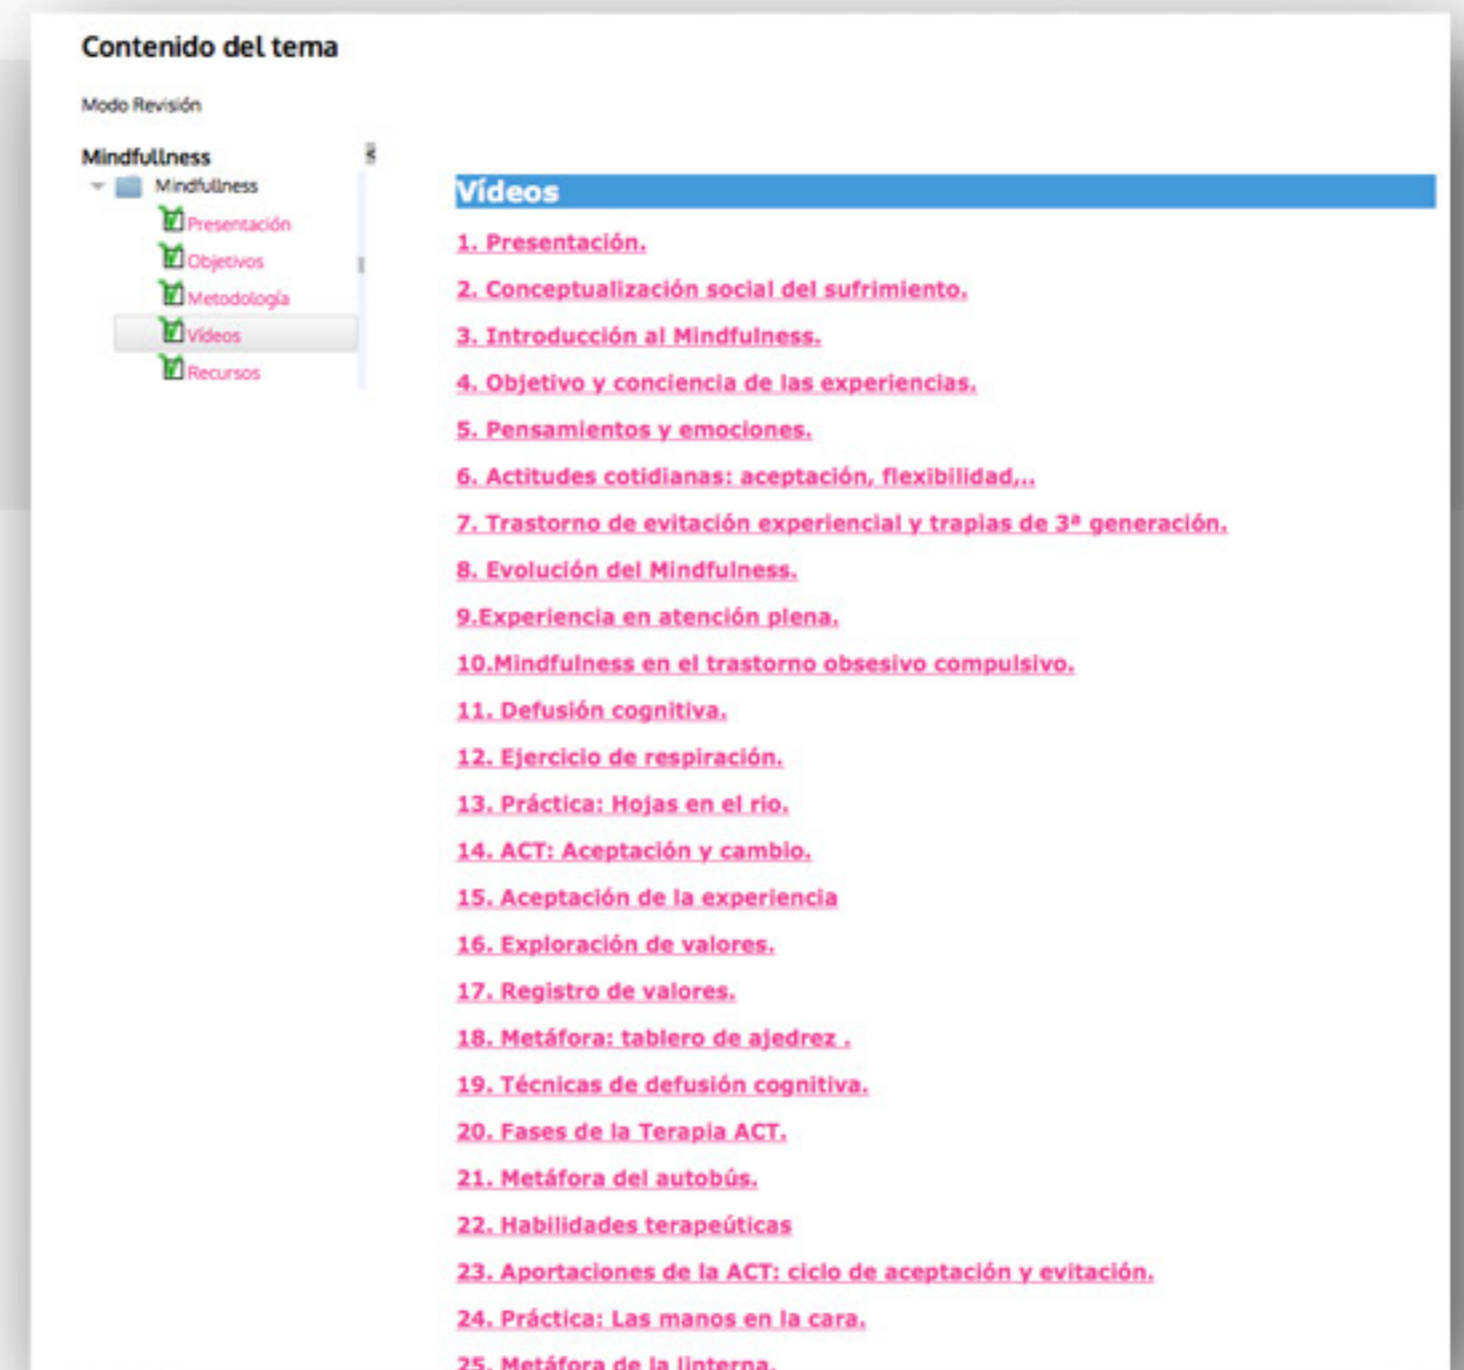

La contraseña recibida se introduce en las ventanas que encontrará al entrar en el curso.

Una vez accede al curso, encontrará el índice de contenidos del mismo y simplemente pulsando sobre los enlaces se irán mostrando los distintos capítulos y se reproducirán los vídeos.